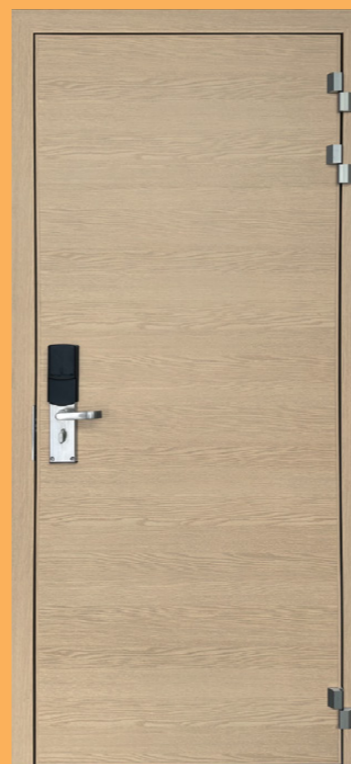

PPH_104
Εσωτερική όψη