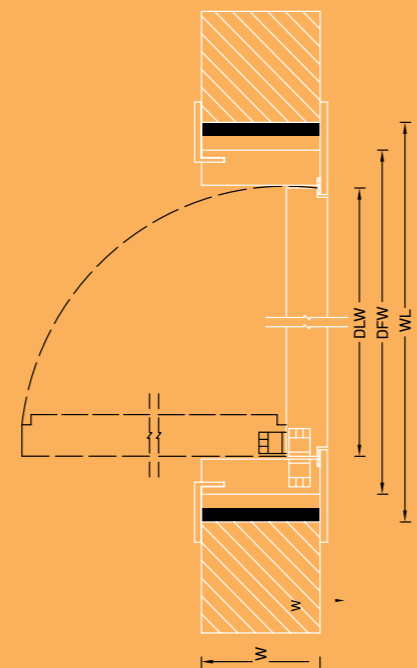

Συνεπίπεδη με περβάζι ή τοίχο εξωτερικά | επιφάνεια: Καπλαμάς + CPL + Λάκα
χρώμα: Λάκα | σχέδιο: Επίπεδη

Συνεπίπεδη με περβάζι ή τοίχο εσωτερικά | επιφάνεια: Καπλαμάς + CPL + Λάκα
χρώμα: Λάκα | σχέδιο: Επίπεδη