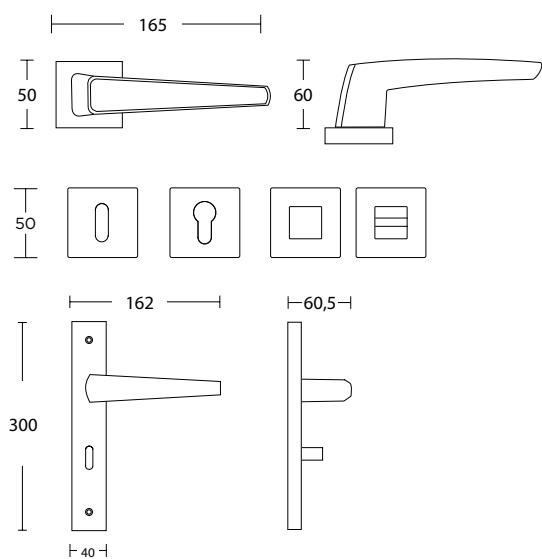

# 2045 SERIES

S24 S24  
MAT ΧΡΩΜΙΟ - MAT ΧΡΩΜΙΟ  
MATT CHROME - MATT CHROME

ΥΛΙΚΟ / MATERIAL : ZAMAK

ΔΙΑΣΤΑΣΕΙΣ / DIMENSIONS

ΑΠΟΧΡΩΣΕΙΣ / COLORS

S05 MAT ΝΙΚΕΛ - S05 MAT ΝΙΚΕΛ  
S05 MATT NICKEL - S05 MATT NICKEL